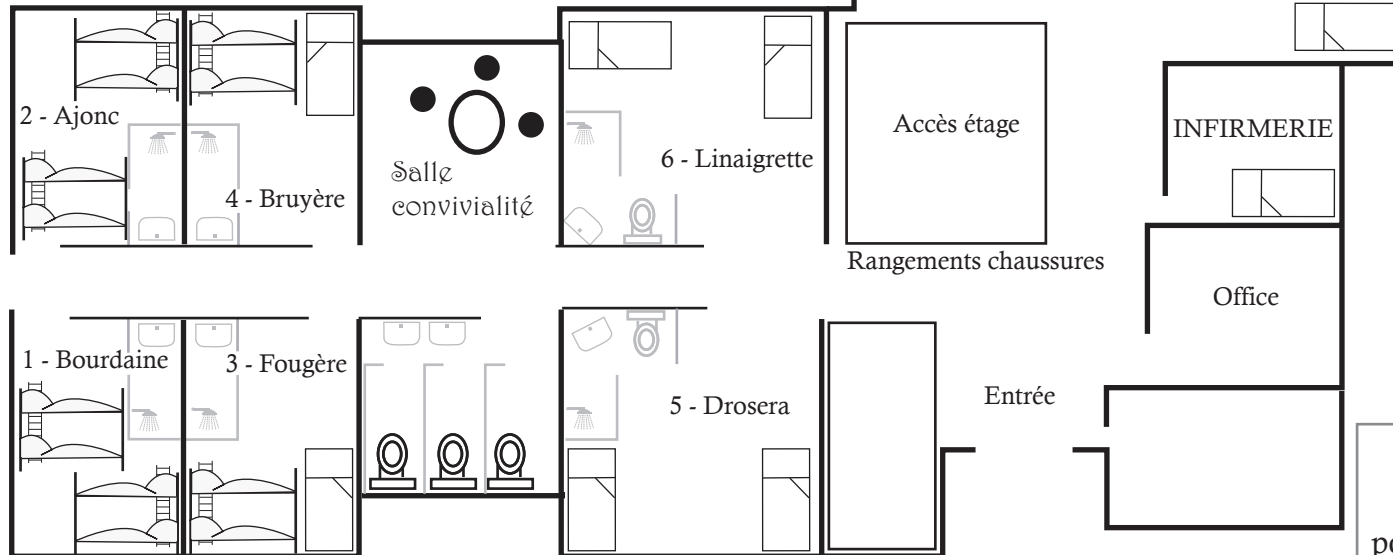

Légende

Lits superposés (2 places)

Lit simple (1 place)

Douche

Lavabo

W-C

Rez-de-Chaussée 36 places

Aile "plantes" : 18 places

□ Aile "animaux" :
19 places
(+1 si nécessaire)

69 places maximum
dans l'hébergement
pour des raisons de sécurité